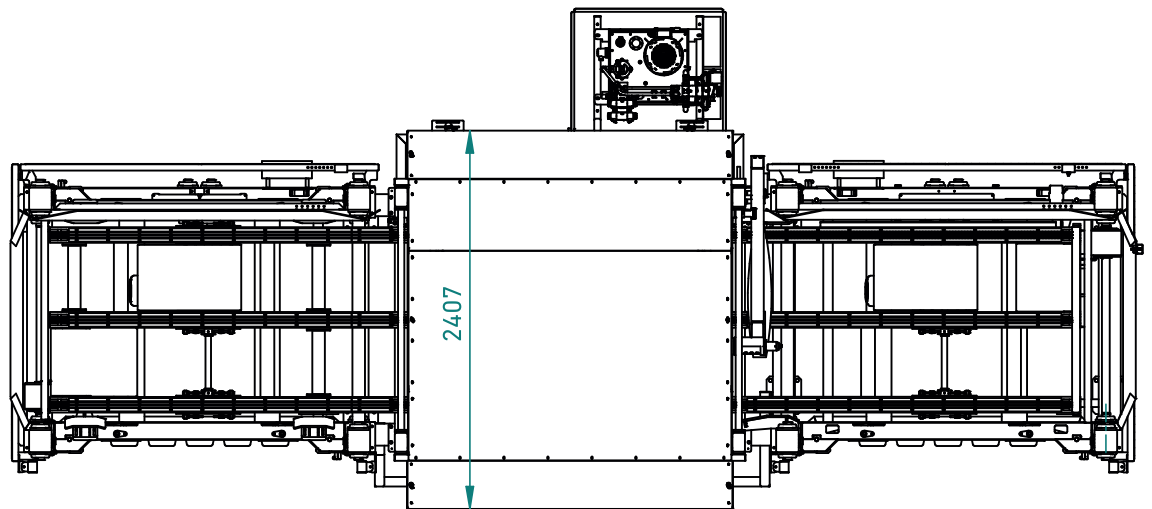

ROTARY BIN TIPPER RBT

EN

Solution for efficient turning and emptying boxes. Our Rotary Box Tipper RBT has an outstanding capacity of up to 50 bins/hour. Heavy duty even flow hopper underneath can gently accumulate and fluently dosing your line with product as potatoes, onions and similar crop. The RBT is also ideal for releasing off soil and other debris, emptying boxes in a product-friendly manner and equalize boxes.

- Durable, painted steel construction
- Turning angle up to 540°
- Network access for online support
- Continues work during bin replacing
- Quick and controllable tipping cycle speed
- Box can be fully inverted - leaving no produce in the box
- Ejects empty box sideways after tipping
- Tray for storage up to 4 empty bins
- Tray for storage up to 4 full bins, with lifting system (up to 3,5t)

- Robustní ocelová konstrukce
- Úhel otočení až 540°
- Přístup k síti pro vzdálenou správu
- Výměna palet bez zastavení provozu
- Ovladatelná rychlost sklápění
- Úplné vyprázdňení palet
- Automatické vysunutí prázdné palety
- Zásobník plných box palet (až 4ks), včetně řetězového zdvihacího systému s nosností 3,5t.
- Zásobník prázdných box palet se stohovacím systémem (až 4 ks)

SPECIFICATIONS

bin size	1600x1200x1200 (1300) mm
control unit	Omron processor
interface	HMI touchscreen
electrical connection	400 V+ N+ PE 50 Hz
electrical consumption	17,65 kW
dimensions	7500x2900x4800 mm
weight	7100 kg