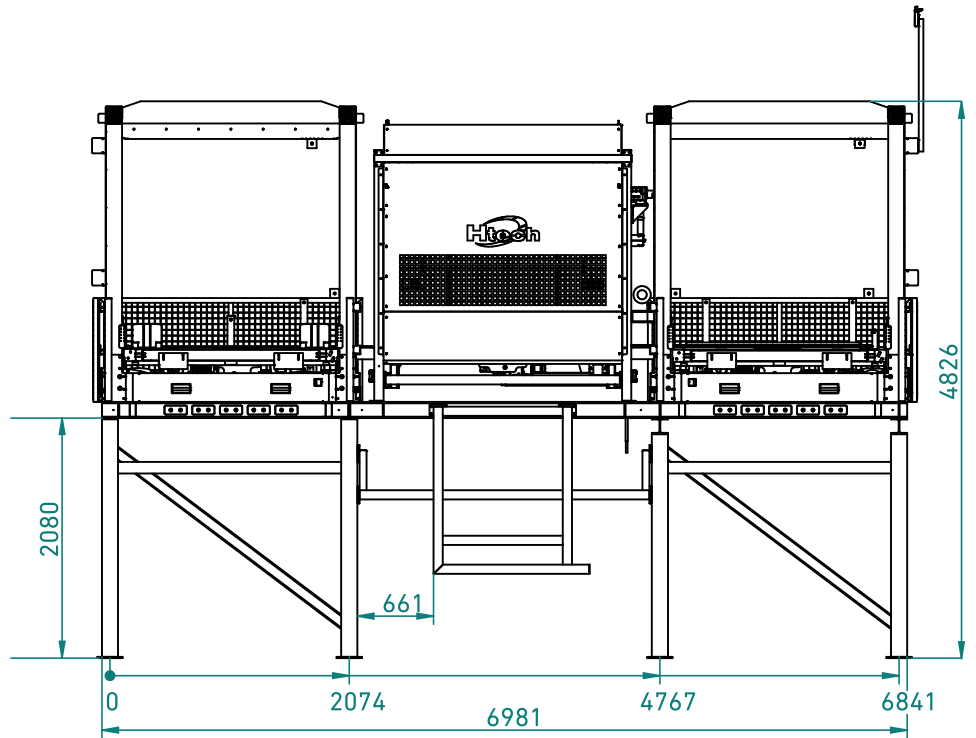

ROTARY BIN TIPPER RBT

EN

Solution for efficient turning and emptying boxes. Our Rotary Box Tipper RBT has an outstanding capacity of up to 50 bins/hour. Heavy duty even flow hopper underneath can gently accumulate and fluently dosing your line with product as potatoes, onions and similar crop. The RBT is also ideal for releasing off soil and other debris, emptying boxes in a product-friendly manner and equalize boxes.

- Durable, painted steel construction
- Turning angle up to 540°
- Network access for online support
- Continues work during bin replacing
- Quick and controllable tipping cycle speed
- Box can be fully inverted - leaving no produce in the box
- Ejects empty box sideways after tipping
- Tray for storage up to 4 empty bins
- Tray for storage up to 4 full bins, with lifting system (up to 3,5t)

- Robustní ocelová konstrukce
- Úhel otočení až 540°
- Přístup k síti pro vzdálenou správu
- Výměna palet bez zastavení provozu
- Ovladatelná rychlost sklápění
- Úplné vyprázdňení palet
- Automatické vysunutí prázdné palety
- Zásobník plných box palet (až 4ks), včetně řetězového zdvihacího systému s nosností 3,5t.
- Zásobník prázdných box palet se stohovacím systémem (až 4 ks)

SPECIFICATIONS

bin size	1600x1200x1200 (1300) mm
control unit	Omron processor
interface	HMI touchscreen
electrical connection	400 V+ N+ PE 50 Hz
electrical consumption	17,65 kW
dimensions	7500x2900x4800 mm
weight	7100 kg