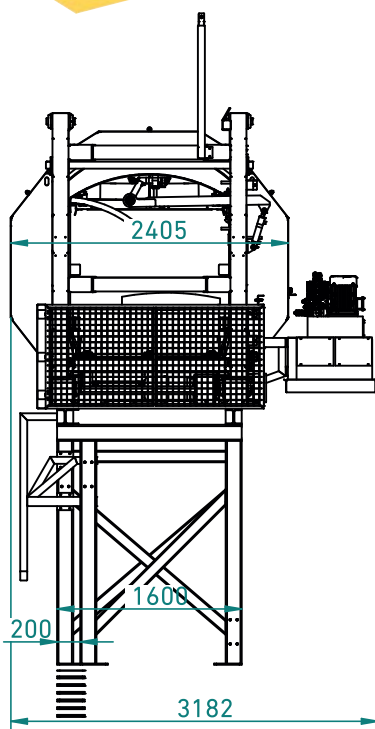

ROTARY BIN TIPPER RBT

EN

Solution for efficient turning and emptying boxes. Our Rotary Box Tipper RBT has an outstanding capacity of up to 50 bins/hour. Heavy duty even flow hopper underneath can gently accumulate and fluently dosing your line with product as potatoes, onions and similar crop. The RBT is also ideal for releasing off soil and other debris, emptying boxes in a product-friendly manner and equalize boxes.

- Durable, painted steel construction
- Turning angle up to 540°
- Network access for online support
- Continues work during bin replacing
- Quick and controllable tipping cycle speed
- Box can be fully inverted - leaving no produce in the box
- Ejects empty box sideways after tipping
- Tray for storage up to 4 empty bins
- Tray for storage up to 4 full bins, with lifting system (up to 3,5t)

CZ

Pro opravdu výkonné otáčení a vyprazdňování průmyslových beden je tu RBT Rotační výklopník palet. V kombinaci s naším EF vyrovnávacím zásobníkem zajišťuje rychlé a plynulé zásobování linky brambory, cibulí, řepou, či dalších podobných plodin. RBT je vhodný i pro uvolnění půdy a jiných nečistot z produktů .

SPECIFICATIONS

bin size	1600x1200x1200 (1300) mm
control unit	Omron processor
interface	HMI touchscreen
electrical connection	400 V+ N+ PE 50 Hz
electrical consumption	17,65 kW
dimensions	7500x2900x4800 mm
weight	7100 kg